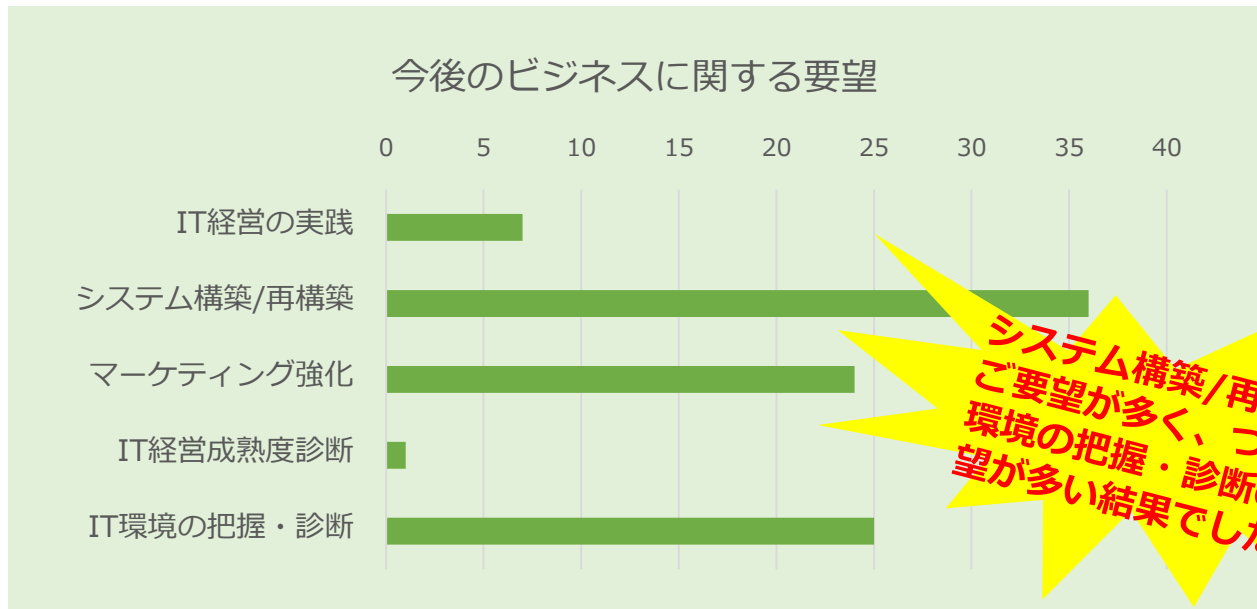

ビジネスの成長と拡大を目指して

—Salesforceでイノベーション！中部事務機の挑戦—

総務・クラウドソリューション

ドキュメントソリューション

セキュリティソリューション

セミナーでは中部事務機が今挑戦しようとしている「働き方・意識を変えるIT経営」について、パネルディスカッションを交えながらお話をさせていただきました。また、会場ではアンケートを収集させていただき、今後のビジネスに関する要望についてお伺いしました。その結果は以下の通りです。